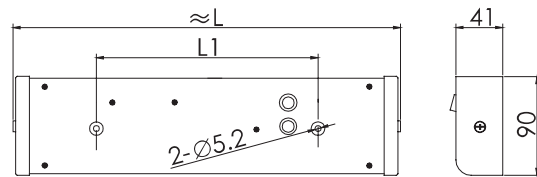

ZYT08-1/ZYT12-1 | 床头灯 BEDSIDE LAMP

■ 适用范围：

该灯具适用于各类船舶舱室内居住场所作床头照明用。

■ 产品特性：

- 1、灯壳采用优质冷轧板冲压成型。
- 2、灯罩采用花纹乳白色聚碳酸脂注塑成型。
- 3、灯具带开关和插座装置。
- 4、电缆外径 $\varnothing 6 \sim \varnothing 8\text{mm}$ 。

■ 采用标准及产品认证：

1. 符合国际 IEC60598-1-2008 标准。
2. 符合《钢质海船入级规范》。
3. 通过中国船级社 (CCS) 型式认可。
4. 通过欧盟 (CE) 认证。

■ The scope of application:

The products are designed as bedside lamp to use at the living room in ship cabin.

■ Products feature:

- 1.The shell of light is made of good quality cold rolled steel sheets by compression molding.
- 2.The shade of light adopt the figure oral poly carbonate injection molding.
- 3.This light can be equipped with switch and socket device.
- 4.The cable outside diameter is $\varnothing 6\sim\varnothing 8\text{mm}$.

型号 Type	ZYT08-1	ZYT12-1
L(mm)	≈ 347	≈ 488
L1(mm)	194	350
重量 (Kg)Weight	0.92	1.30
功率 Power	8W	12W
电压 / 频率 Voltage/frequency	110V/60HZ 220V/60HZ 220V/50HZ	
灯座 Lamp holder	G5	
防护等级 Protection class	IP34	